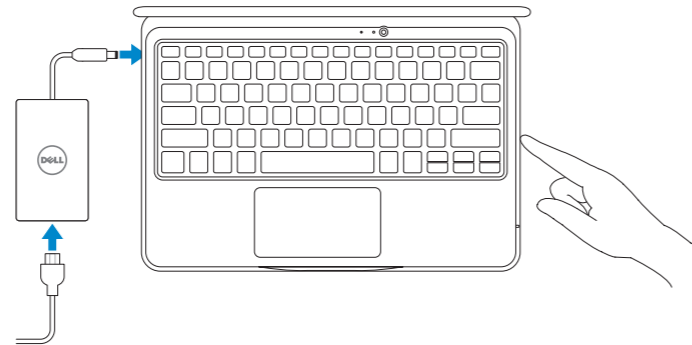

Latitude 3189

Quick Start Guide

Guide d'information rapide
Guia de iniciação rápida
Hızlı Başlangıç Kılavuzu
دليل البدء السريع

1 Connect the power adapter and press the power button

Brancher l'adaptateur d'alimentation et appuyer sur le bouton d'alimentation
Ligar o transformador e premir o botão para ligar/desligar
Güç adaptörünü takip güç düğmesine basın
توصيل مهائى التيار والضغظ على زر التشغيل

2 Finish Windows 10 setup

Terminer la configuration de Windows 10 | Concluir a configuração do Windows 10
Windows 10 kurulumunu tamamlama | إنهاء إعداد Windows 10

Connect to your network

Se connecter à un réseau
Estabeleça ligação à rede
Ağınıza bağlanın
التوصيل بالشبكة