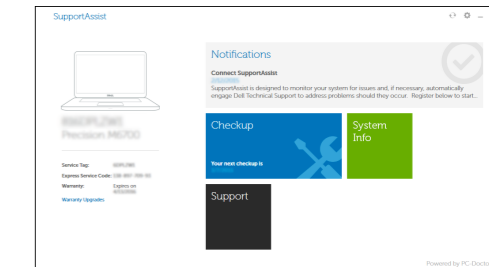

Locate Dell apps

Identifier les applications Dell | Localizar as aplicações Dell
Dell uygulamalarını bulma | Dell تحديد موقع تطبيقات

SupportAssist

Check and update your computer

Rechercher des mises à jour et les installer sur l'ordinateur
Verifique e atualize o seu computador
Bilgisayarınızı kontrol edin ve güncellemeleri yapın
التحقق من الكمبيوتر الخاص بك وتحديثه